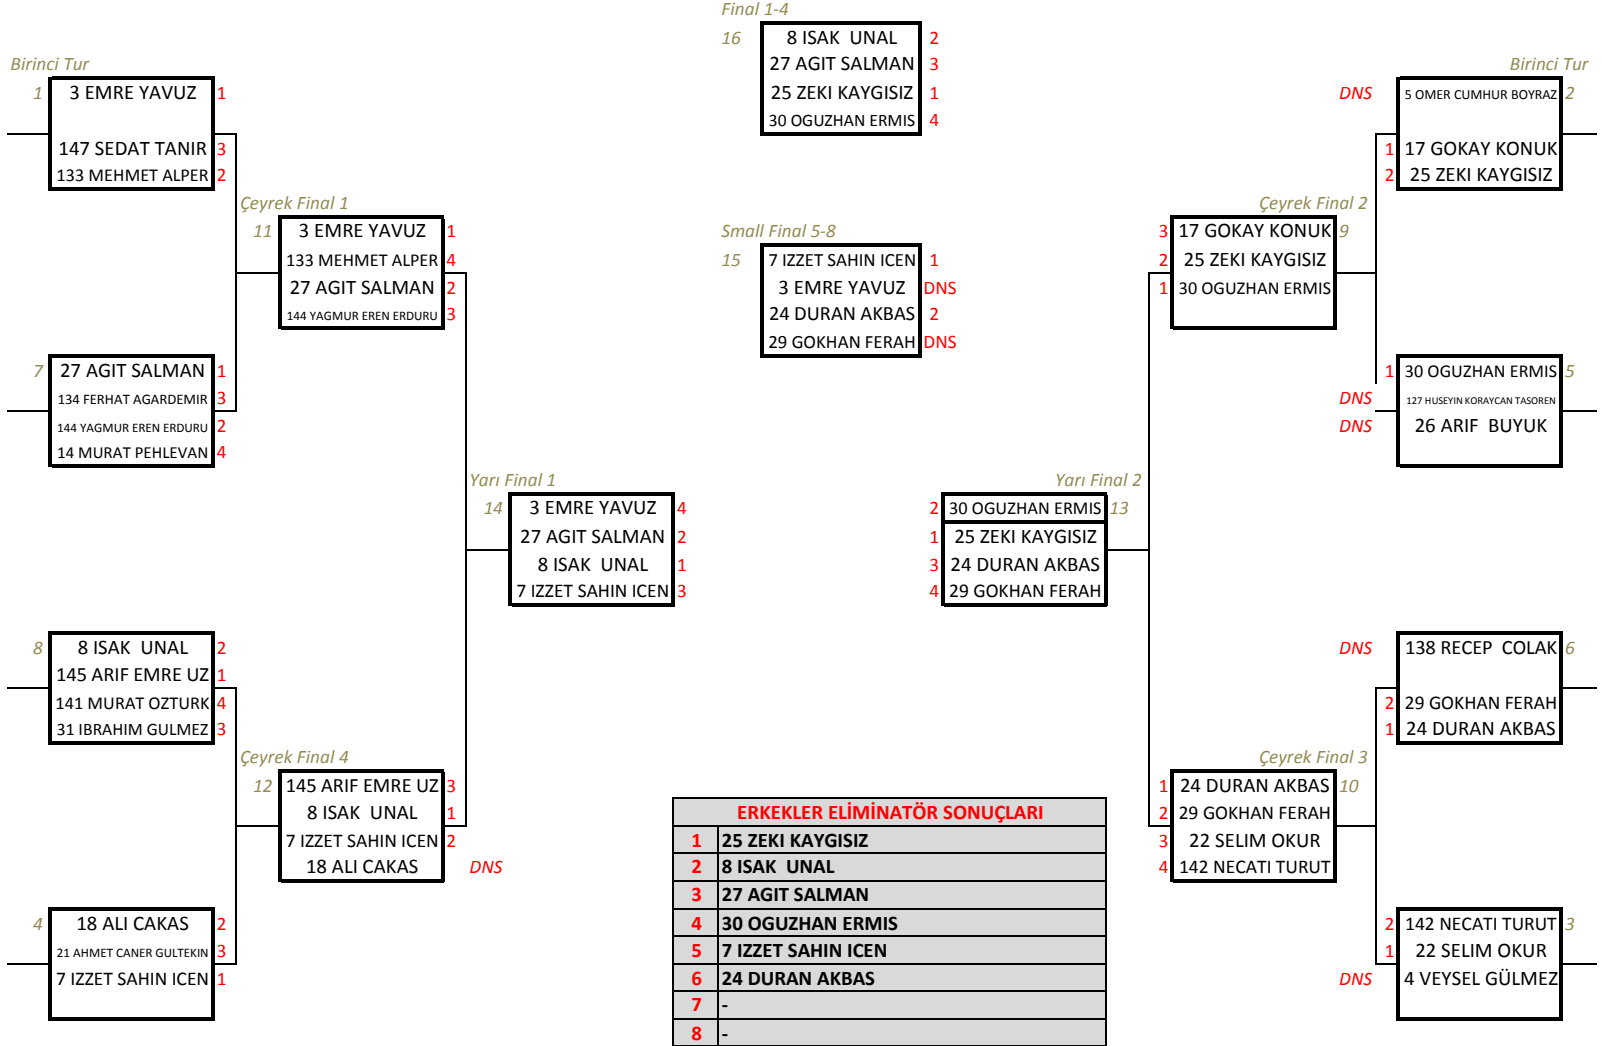

TÜRKİYE ŞAMPİYONASI
ERKEKLER ELİMİNATÖR SONUÇLARI

TÜRKİYE ŞAMPİYONASI
KADINLAR ELİMİNATÖR SONUÇLARI

Final

1	103 EDA KONUK	1
	100 M.PELİN BAYRAM	2
	94 B.NUR EROGLU	3

KADINLAR ELİMİNATÖR SONUÇLARI	
1	103 EDA KONUK
2	100 MERVE PELİN BAYRAM
3	94 BEYZA NUR EROGLU